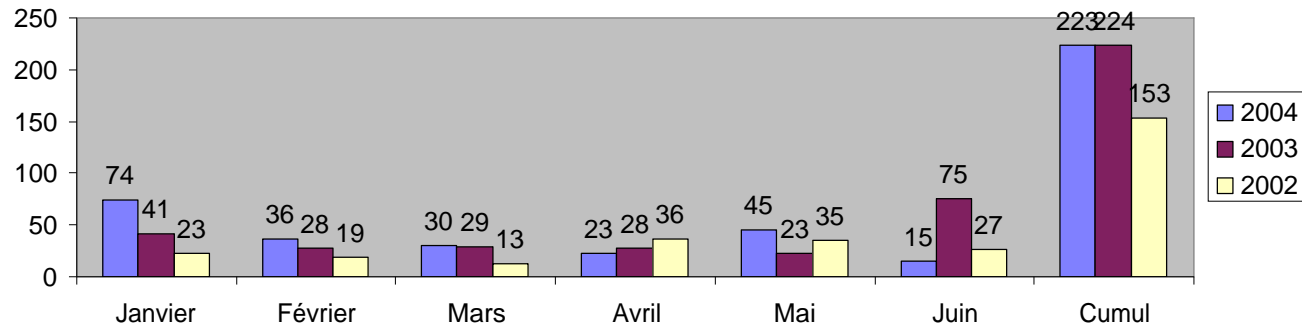

Années 2004/2003/2002: Nombre de trains TER en retard de plus de 30 minutes

Année 2004/2003/2002: Nombre de trains TER en retard de plus de 30 minutes